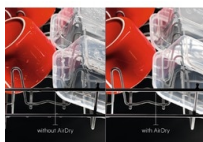

Specifikace a benefity

Snadné nastavení programu pomocí ovládní QuickSelect

Ovládní QuickSelect představuje snadný způsob, jak upravit a spustit mycí program. Posuvným tahem zvolíte délku programu a poklepáním přidáte různě volitelné funkce. Zbytek už nechte na myčce. Blyštivě čisté nádobí přesně ve chvíli, kdy jej potřebujete.

Automatické otevření dvířek AirDry

Technologie AirDry díky cirkulaci vzduchu zajišťuje efektivnější sušení a zároveň minimalizuje spotřebu energie. Dvířka myčky se před koncem sušicího cyklu pootevřou o 10 centimetrů, aby mohl dovnitř proudit vzduch, který nádobí dosuší. Už žádné zaschlé kapky.

Kontrola stavu letným pohledem s paprskem TimeBeam®

Vestavná myčka nádobí nabízí chytrý způsob, jak vás neustále informovat o stavu mycího programu. V průběhu mytí promítá na podlahu červený světelný paprsek. Když je nádobí umyté, barva se změní na zelenou.